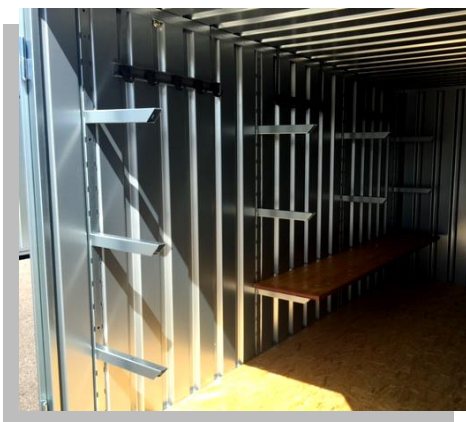

ZUBEHÖR FÜR CONTAINER Typ SC3000

Durch einfaches einhängen im Handumdrehen sicher, stabil und versorgt

Schlauch- und Kabelaufhängung

Elektropaket

Kleiderhakenleiste

Geräteleiste

Regalstützen und -arme

Auffahrrampe